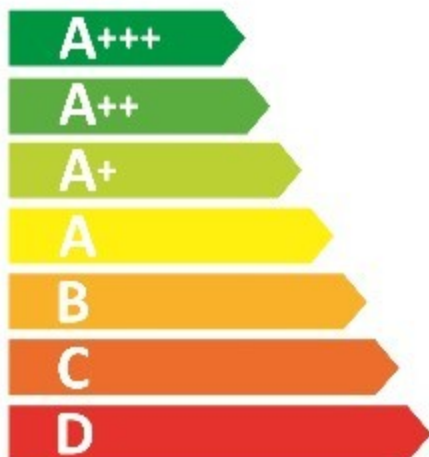

ENERG

енергия · ενέργεια

beko

BBIM13400XS

7768282921

A+

71 L

0.88 kWh/cycle*

0.69 kWh/cycle*

* цикл . cyklus . portion . zyklus . Πρόγραμμα . ciclo . tsükkel . ohjelma . ciklus . ciklas . cikls . ģikls . cyclus . cykl . ciclu . program . cykel

65/2014

385440899 / AB

K 85x170 mm